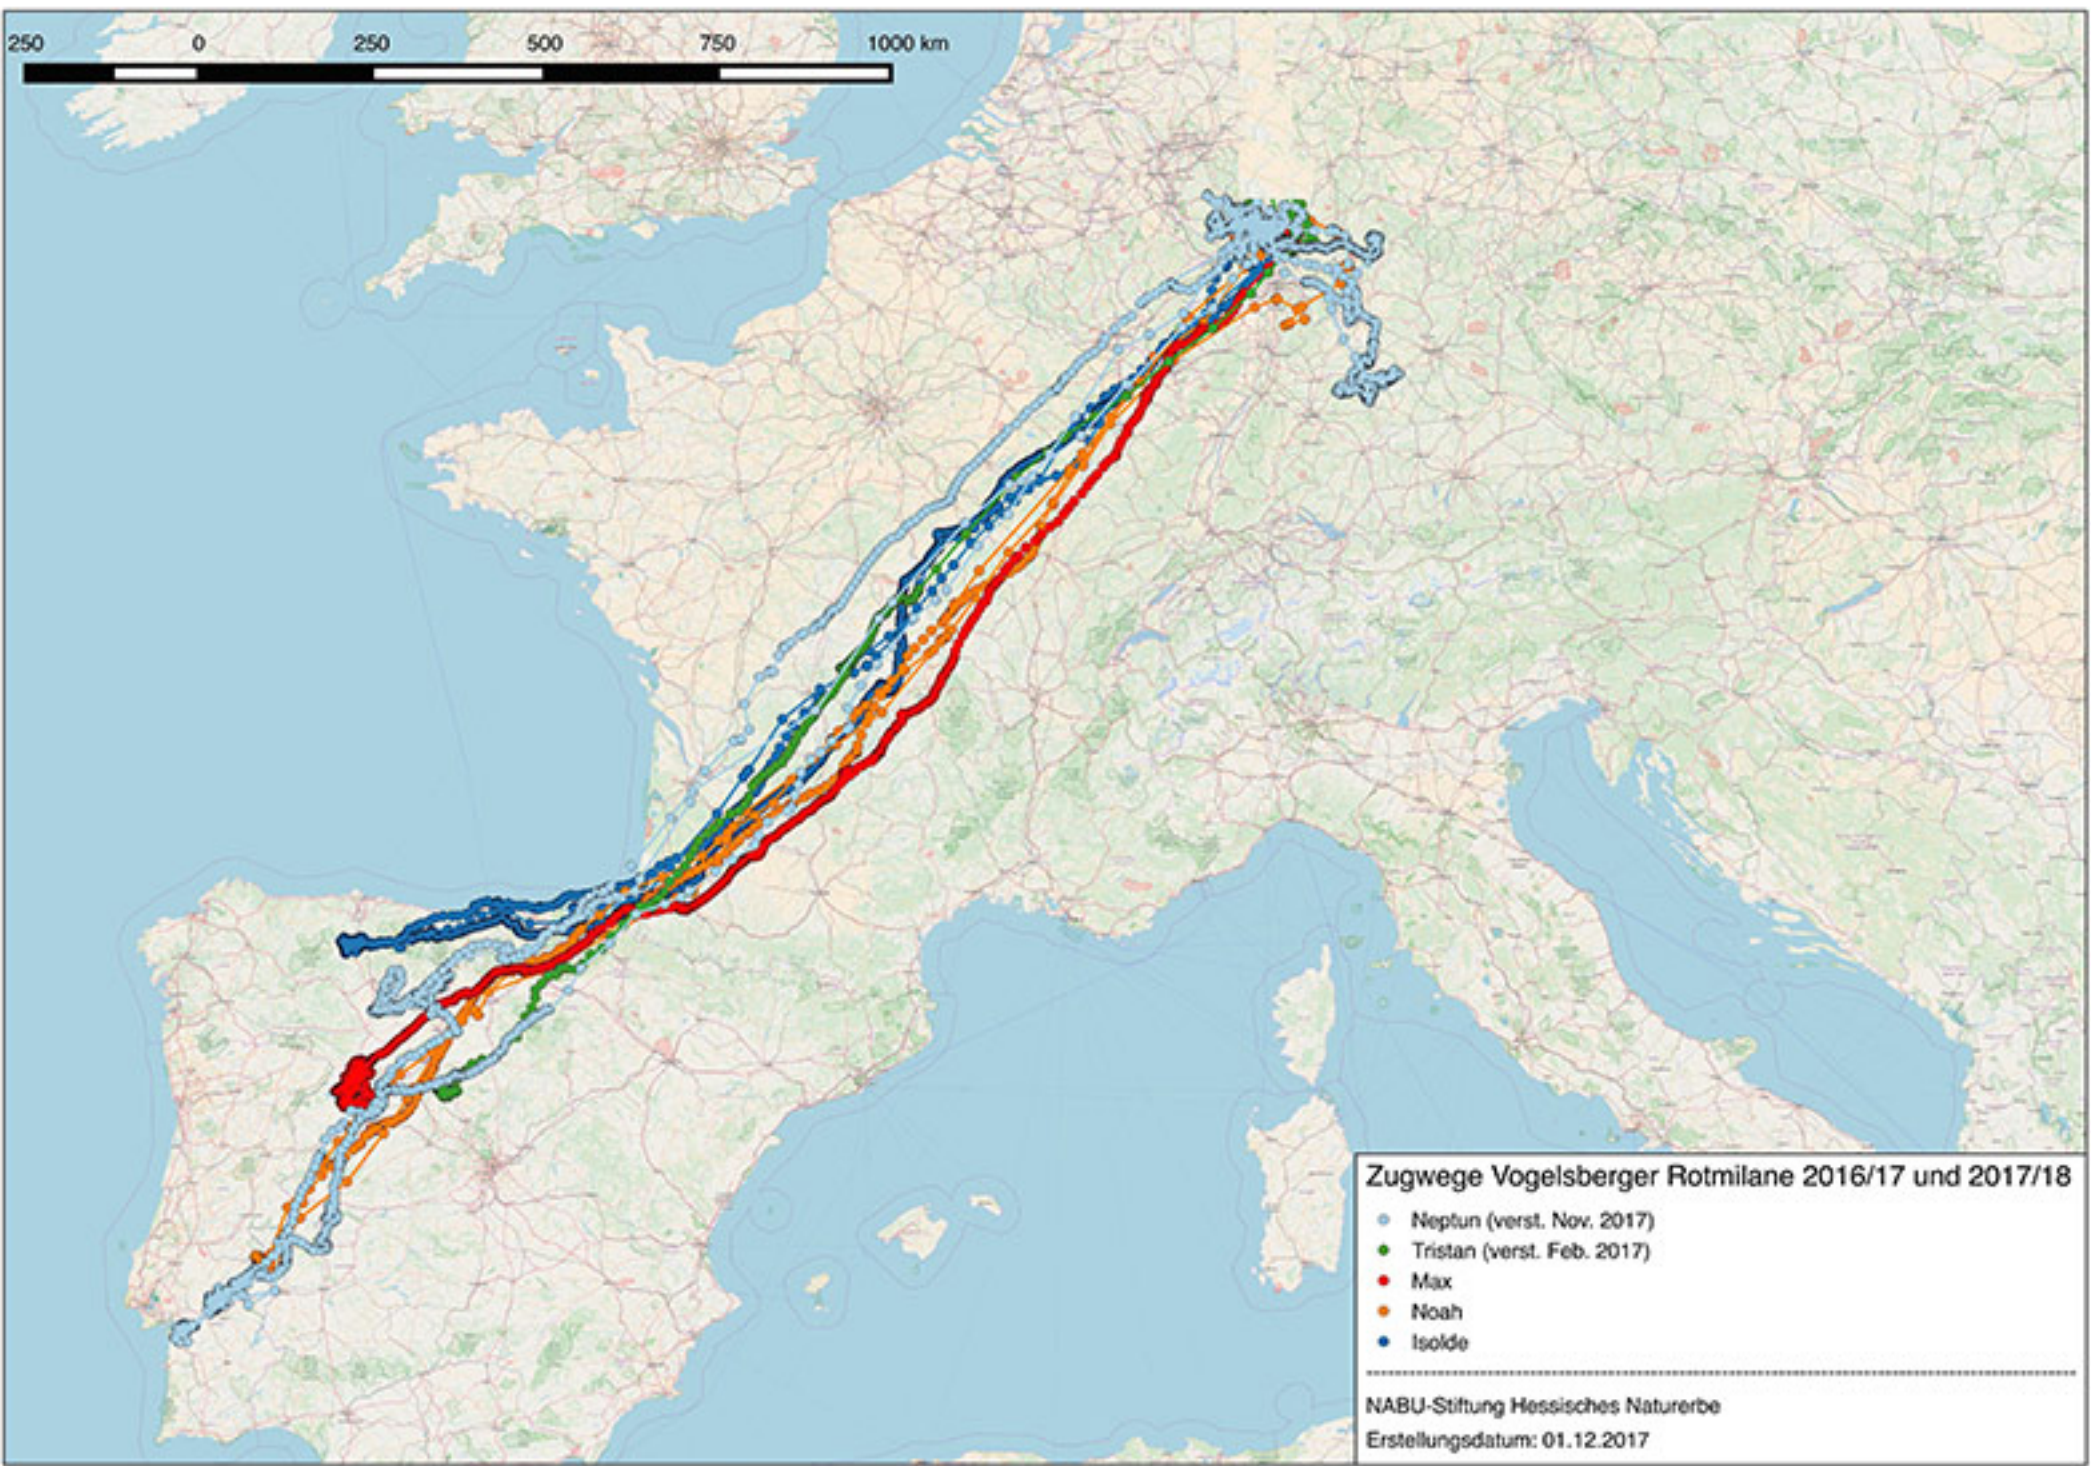

250 0 250 500 750 1000 km

Zugwege Vogelsberger Rotmilane 2016/17 und 2017/18

- Neptune (verst. Nov. 2017)
- Tristan (verst. Feb. 2017)
- Max
- Noah
- Isolde

NABU-Stiftung Hessisches Naturerbe
Erstellungsdatum: 01.12.2017