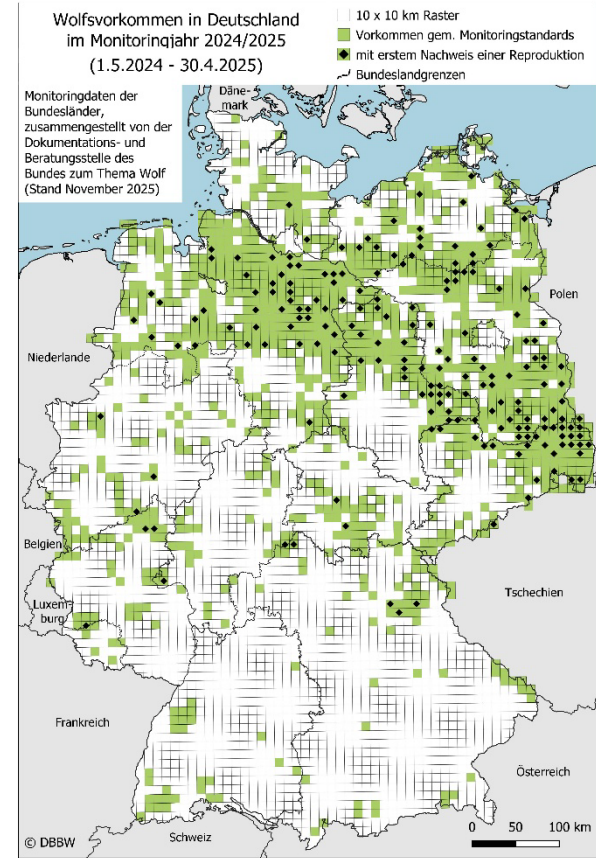

© Jürgen Borris

NABU Fachsymposium

Ingeborg Till

Wetzlar, 18.01.2026

Wölfe in Deutschland

Vergleich Monitoringjahr 2023/2024 - 2024/2025

212 Rudel - 219 Rudel

56 Paare – 43 Paare

19 Einzeltiere – 14 Einzeltiere

Insgesamt reduzierten sich die besetzten Reviere um 3,16 % von 285 Territorien auf 276 Territorien

Wölfe in Hessen 2024/25

3 Territorien mit sesshaften Tieren:

- Greifenstein
- Rüdesheim
- Waldkappel