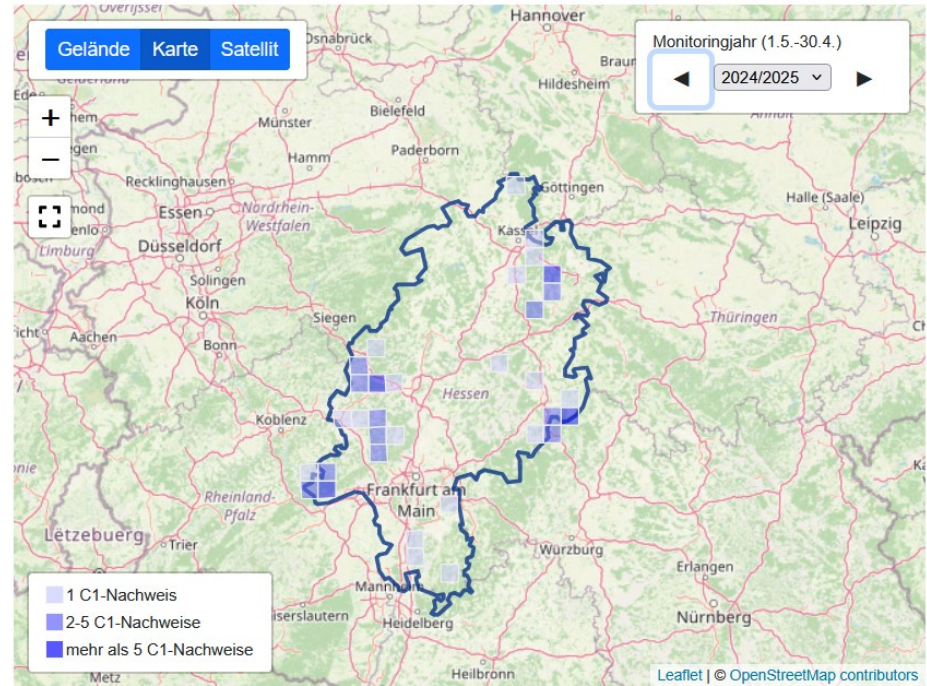

© Jürgen Borris

NABU Fachsymposium

Ingeborg Till

Wetzlar, 18.01.2026

Wölfe in Deutschland

Vergleich Monitoringjahr 2023/2024 - 2024/2025

212 Rudel - 219 Rudel

56 Paare – 43 Paare

19 Einzeltiere – 14 Einzeltiere

Insgesamt reduzierten sich die besetzten Reviere um 3,16 % von 285 Territorien auf 276 Territorien

Wölfe in Hessen 2024/25

3 Territorien mit sesshaften Tieren:

- Greifenstein
- Rüdesheim
- Waldkappel

Das geplante Jagdgesetz

- Bestandsmanagement soll ermöglicht werden
- Jagdzeit von Juli bis Dezember
- „unzumutbar zu schützende“ Gebiete z.B. Deiche und Almen sollen wolfsfrei gehalten werden – Jagd auch außerhalb der Jagdzeit
- Bei Übergriffen auf Weidetiere darf im Umkreis von 20 km geschossen werden!
- Teilweise Jagd mit Nachtsichtgeräten erlaubt