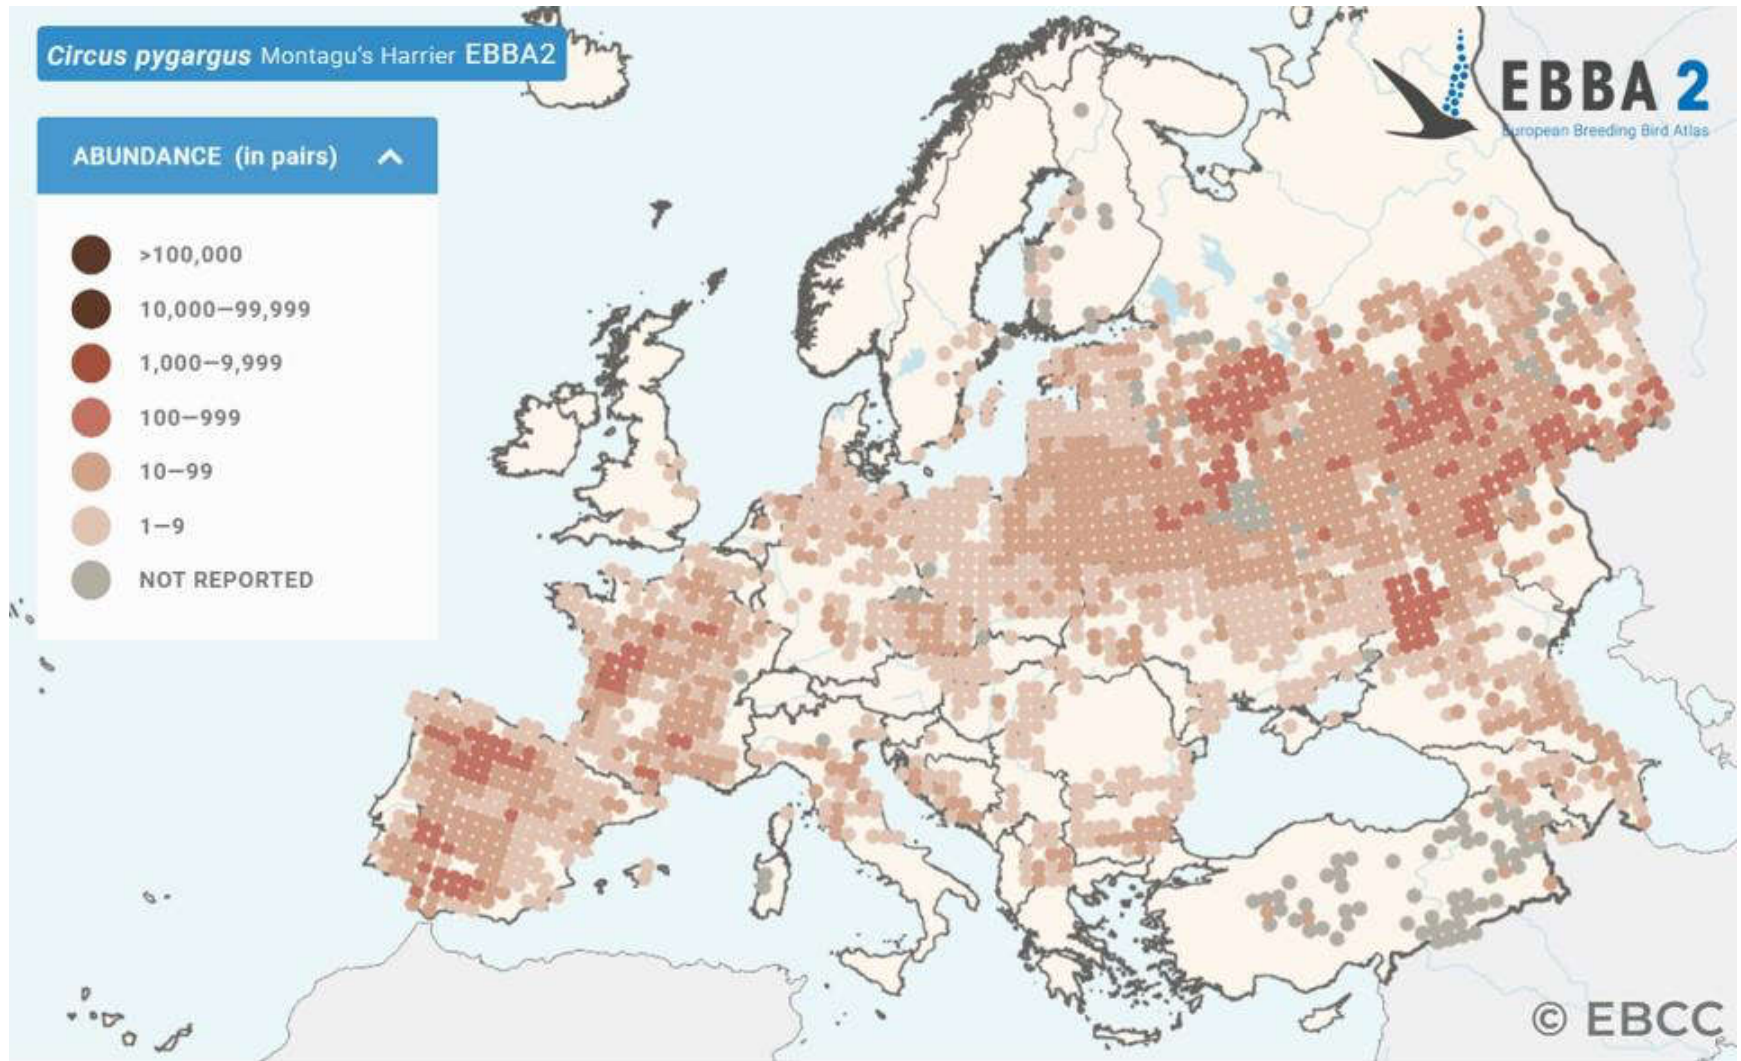

Bild: AHP Koordination

Das AHP Wiesenweihe

Die Wiesenweihe in Bayern - Flugkünstler in der Weite der Agrarlandschaften | Christoph Saile

Das AHP Wiesenweihe

- Seit **1994 (30 Jahre!!)** ehrenamtlicher **Schutz** der Wiesenweihe in Bayern
- Im Jahr **1999** wird das **AHP Wiesenweihe** durch das Landesamt für Umwelt in Bayern ausgerufen
- Seit **2005** landesweite **Koordination** durch den **Landesbund für Vogel- und Naturschutz in Bayern e.V.**

Bild: AHP Koordination

Das AHP Wiesenweihe

Das AHP Wiesenweihe

4335 Brutpaare

9469 flügge Jungvögel

Unzählige ehrenamtliche Arbeitsstunden

Verbreitung und Bestand

Verbreitung und Bestand

Verbreitung und Bestand

Quelle: Dellwisch et al. (in prep.)

Aufwärtstrend in Deutschland nur durch bayerische Population!

Quelle: Gedeon et al. 2015

Verbreitung und Bestand

Ausblick

Die Wiesenweihe in Bayern - Flugkünstler in der Weite der Agrarlandschaften | Christoph Saile