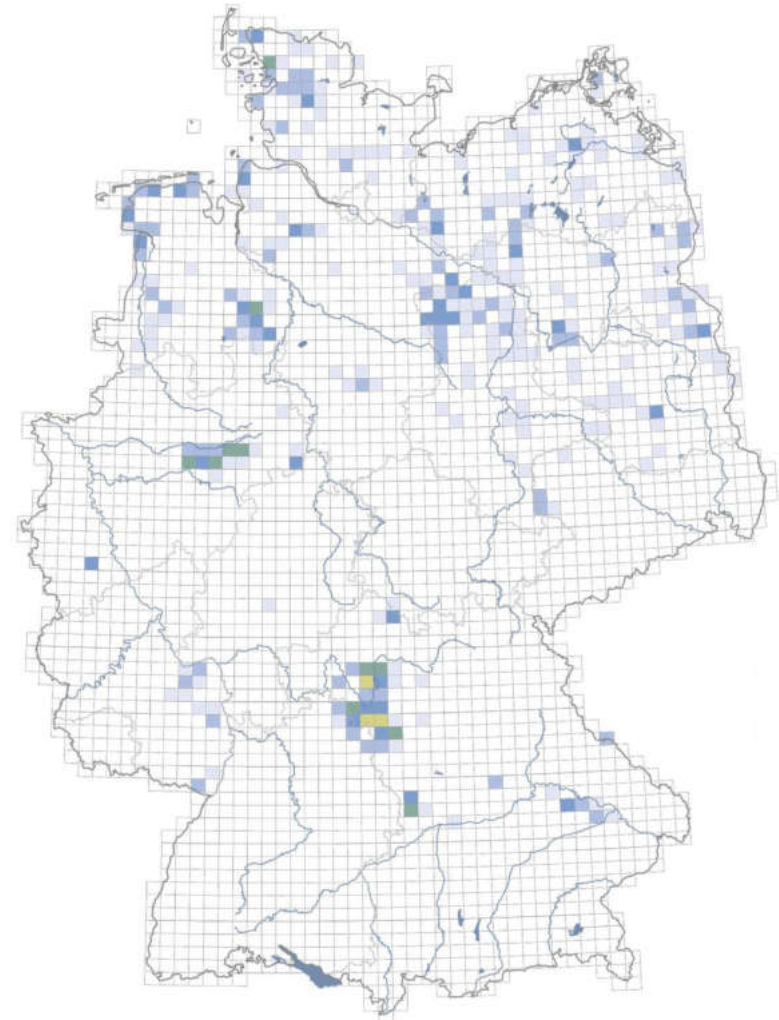

Gliederung

- Hintergrund
- Die Wiesenweihe – Biologie und Lebensraum
- Schutzmaßnahmen
- Das AHP Wiesenweihe
- Verbreitung und Bestand
- Ausblick

Bild: I. Smelyanskiy / W. Lorenz

Hintergrund

Die Wiesenweihe in Bayern - Flugkünstler in der Weite der Agrarlandschaften | Christoph Saile

Bild: AHP Koordination

Das AHP Wiesenweihe

Die Wiesenweihe in Bayern - Flugkünstler in der Weite der Agrarlandschaften | Christoph Saile

Das AHP Wiesenweihe

- Seit **1994 (30 Jahre!!)** ehrenamtlicher **Schutz** der Wiesenweihe in Bayern
- Im Jahr **1999** wird das **AHP Wiesenweihe** durch das Landesamt für Umwelt in Bayern ausgerufen
- Seit **2005** landesweite **Koordination** durch den **Landesbund für Vogel- und Naturschutz in Bayern e.V.**

Bild: AHP Koordination

Das AHP Wiesenweihe

Das AHP Wiesenweihe

4335 Brutpaare

9469 flügge Jungvögel

Unzählige ehrenamtliche Arbeitsstunden

Verbreitung und Bestand

Verbreitung und Bestand

Verbreitung und Bestand

Quelle: Dellwisch et al. (in prep.)

Aufwärtstrend in Deutschland nur durch bayerische Population!

Quelle: Gedeon et al. 2015

Verbreitung und Bestand

Ausblick

Die Wiesenweihe in Bayern - Flugkünstler in der Weite der Agrarlandschaften | Christoph Saile