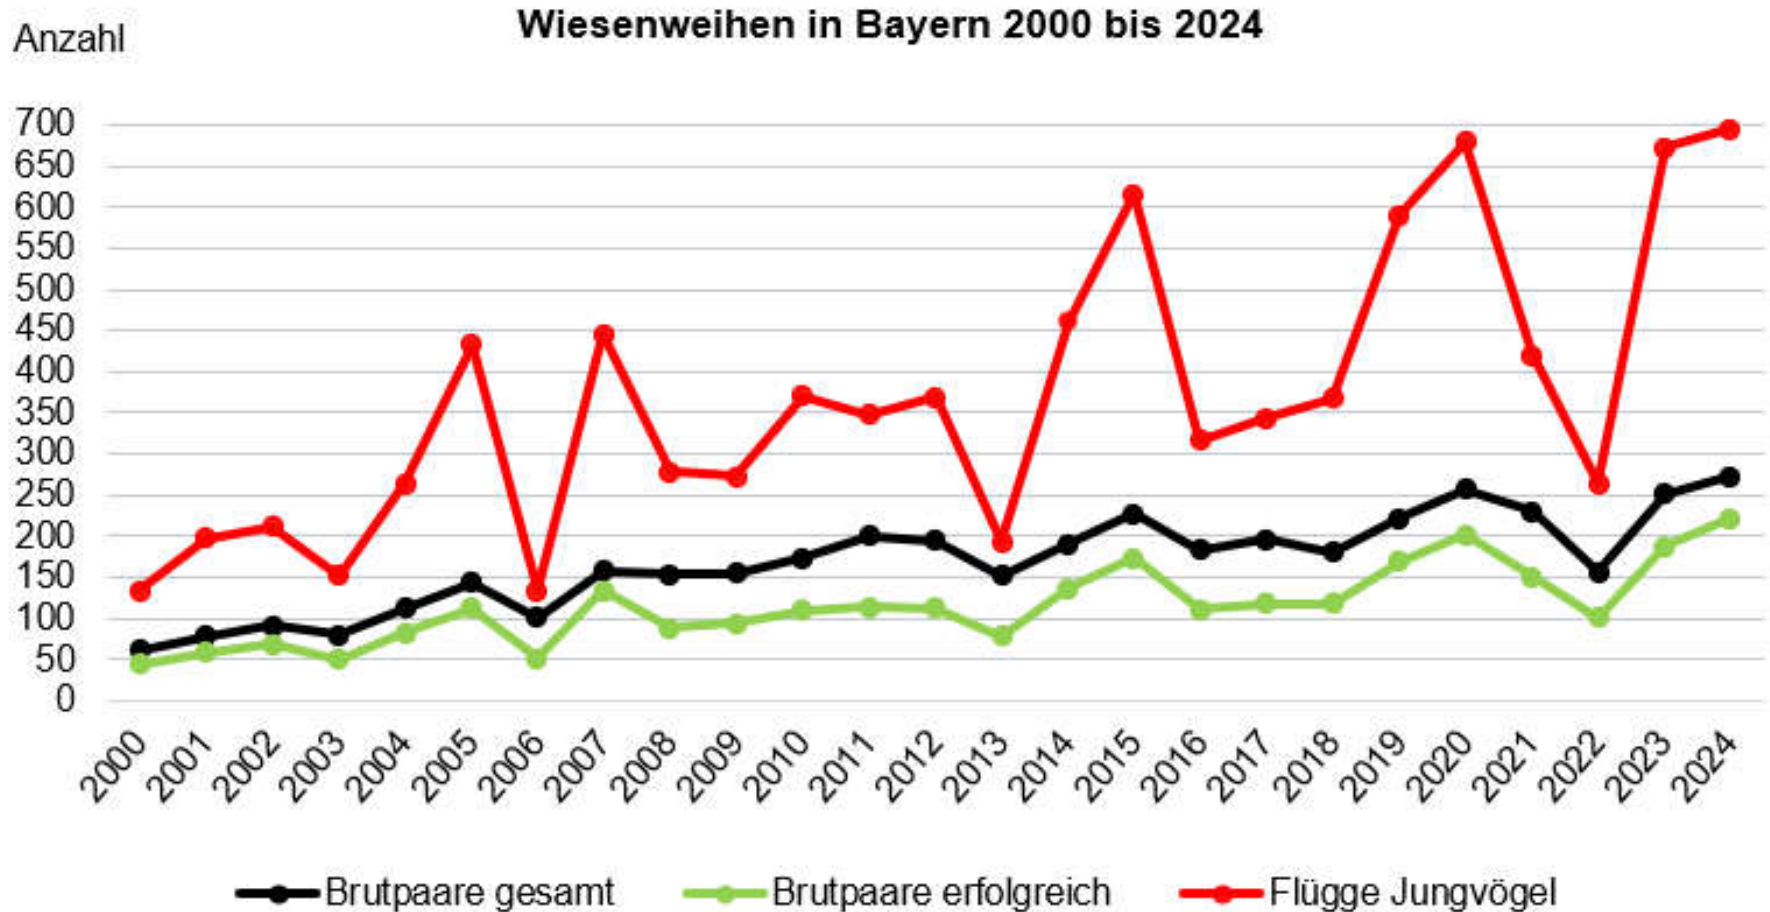

Bild: AHP Koordination

Das AHP Wiesenweihe

Die Wiesenweihe in Bayern - Flugkünstler in der Weite der Agrarlandschaften | Christoph Saile

Das AHP Wiesenweihe

- Seit **1994 (30 Jahre!!)** ehrenamtlicher **Schutz** der Wiesenweihe in Bayern
- Im Jahr **1999** wird das **AHP Wiesenweihe** durch das Landesamt für Umwelt in Bayern ausgerufen
- Seit **2005** landesweite **Koordination** durch den **Landesbund für Vogel- und Naturschutz in Bayern e.V.**

Bild: AHP Koordination

Das AHP Wiesenweihe

Das AHP Wiesenweihe

4335 Brutpaare

9469 flügge Jungvögel

Unzählige ehrenamtliche Arbeitsstunden

Verbreitung und Bestand

Verbreitung und Bestand

Verbreitung und Bestand

Quelle: Dellwisch et al. (in prep.)

Aufwärtstrend in Deutschland nur durch bayerische Population!

Quelle: Gedeon et al. 2015

Verbreitung und Bestand

Ausblick

Die Wiesenweihe in Bayern - Flugkünstler in der Weite der Agrarlandschaften | Christoph Saile

Ausblick

- Positive Bestandsentwicklung in Deutschland aktuell von bayerischer Population abhängig
- Intensive Schutzmaßnahmen zum Erhalt der Art notwendig
- Herausforderung: Akquise von neuen Ehrenamtlichen
- Lebensraumveränderung und Lebensraumschutz
- Auswirkungen des Klimawandels zunehmend spürbar