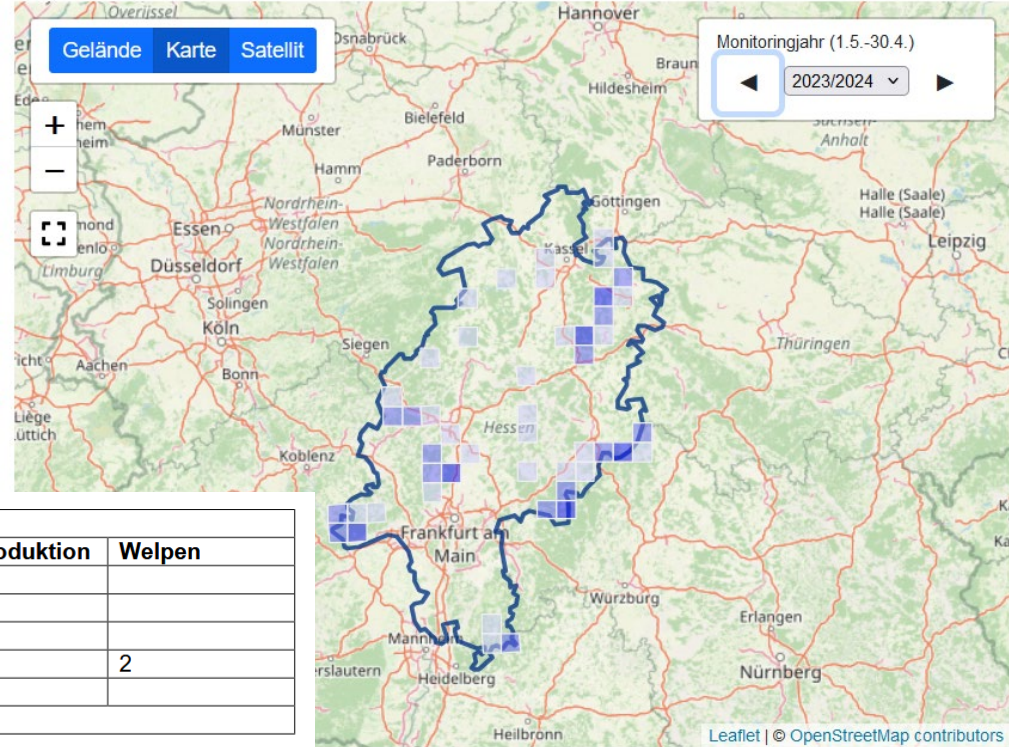

© Jürgen Borris

NABU Fachsymposium

LAG Wolf, Michael Röth und Ingeborg Till
Wetzlar, 19.01.2025

Wölfe in Deutschland

Monitoringjahr 2023/2025

209 Rudel

46 Paare

19 Einzeltiere

In 196 Rudeln wurde Reproduktion nachgewiesen

insgesamt wurden 781 Welpen bestätigt

Karte: DBBW

Wölfe in Hessen 2023/24

Monitoringjahr 2023/24				
Territorium	Kürzel	Status	Reproduktion	Welpen
Butzbach	BUZ	Paar		
Greifenstein	GFS	Einzeltier		
Ludwigsau	LUD	Einzeltier		
Rüdesheim	RÜD	Rudel	ja	2
Spangenberg	SPA	Einzeltier		
5 Territorien in Hessen: 1 Rudel, 1 Paar, 3 Einzeltiere				

Wölfe in Hessen: Entwicklung

Monitoringjahr 2022/23				
Territorium	Kürzel	Status	Reproduktion	Welpen
Butzbach	BUZ	Einzeltier		
Greifenstein	GFS	Einzeltier		
Ludwigsau	LUD	Einzeltier		
Rüdesheim	RÜD	Rudel	ja	1
Spangenberg	SPA	Einzeltier		
Waldkappel	WAK	Rudel	ja	5
Wildflecken	WIL	Rudel	ja	6
7 Territorien in Hessen: 3 Rudel, 0 Paare, 4 Einzeltiere				

Monitoringjahr 2023/24				
Territorium	Kürzel	Status	Reproduktion	Welpen
Butzbach	BUZ	Paar		
Greifenstein	GFS	Einzeltier		
Ludwigsau	LUD	Einzeltier		
Rüdesheim	RÜD	Rudel	ja	2
Spangenberg	SPA	Einzeltier		
5 Territorien in Hessen: 1 Rudel, 1 Paar, 3 Einzeltiere				