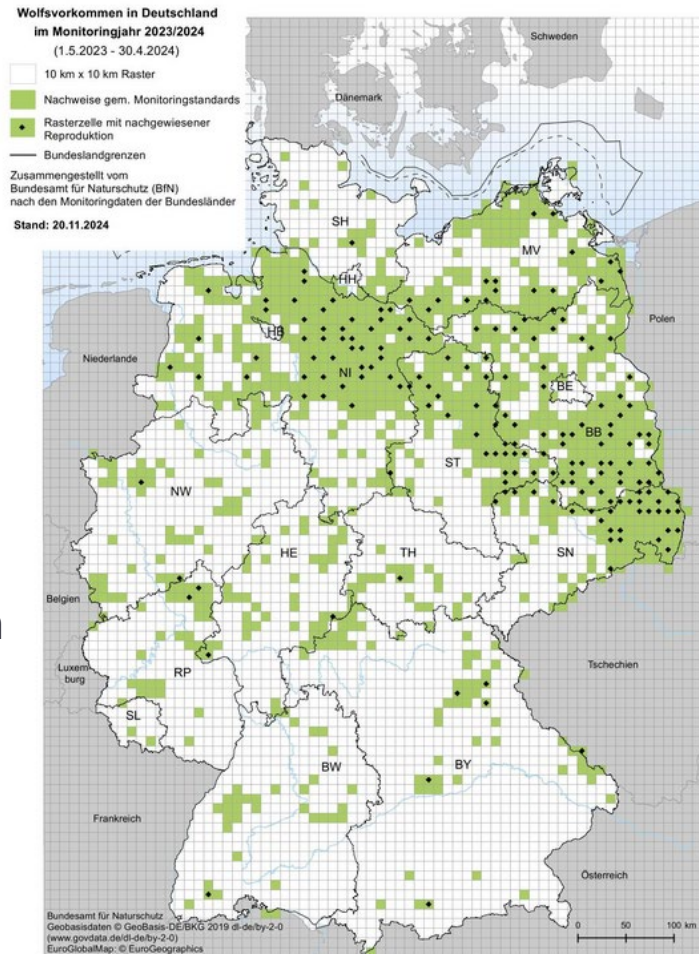

© Jürgen Borris

NABU Fachsymposium

LAG Wolf, Michael Röth und Ingeborg Till
Wetzlar, 19.01.2025

Wölfe in Deutschland

Monitoringjahr 2023/2025

209 Rudel

46 Paare

19 Einzeltiere

In 196 Rudeln wurde Reproduktion nachgewiesen

insgesamt wurden 781 Welpen bestätigt

Karte: DBBW

Wölfe in Hessen 2023/24

Monitoringjahr 2023/24				
Territorium	Kürzel	Status	Reproduktion	Welpen
Butzbach	BUZ	Paar		
Greifenstein	GFS	Einzeltier		
Ludwigsau	LUD	Einzeltier		
Rüdesheim	RÜD	Rudel	ja	2
Spangenberg	SPA	Einzeltier		
5 Territorien in Hessen: 1 Rudel, 1 Paar, 3 Einzeltiere				

Wölfe in Hessen: Entwicklung

Monitoringjahr 2022/23				
Territorium	Kürzel	Status	Reproduktion	Welpen
Butzbach	BUZ	Einzeltier		
Greifenstein	GFS	Einzeltier		
Ludwigsau	LUD	Einzeltier		
Rüdesheim	RÜD	Rudel	ja	1
Spangenberg	SPA	Einzeltier		
Waldkappel	WAK	Rudel	ja	5
Wildflecken	WIL	Rudel	ja	6
7 Territorien in Hessen: 3 Rudel, 0 Paare, 4 Einzeltiere				