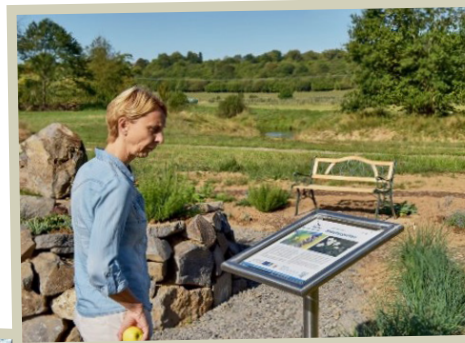

# NABU-Erlebnispunkte

Mitmachprojekt: Naturschätze von NABU-Gruppen vor Ort erlebbar machen

Viele NABU-Gruppen haben in jahrelanger Arbeit sehenswerte Naturschätze geschaffen, die einer breiteren Öffentlichkeit oftmals noch kaum bekannt sind. Sie bieten aber ein großes Potenzial für Naturerleben und Naturbildung. Das können beispielsweise Lehrpfade, Beobachtungshütten, Streuobstwiesen, Naturspielflächen, NABU-Gärten, Lehrbiotope, Infostationen oder Mitmachzentren sein.

## Regionale Naturschätze

Mit dem Projekt „NABU-Erlebnispunkte“ möchten wir unsere NABU-Gruppen dabei unterstützen, ihre „Naturschätze“ der Öffentlichkeit zu präsentieren und für alle Naturfreund\*innen erlebbar zu machen. Dazu haben wir die Internetseite [www.NABU-Erlebnispunkte.de](http://www.NABU-Erlebnispunkte.de) eingerichtet, auf der alle NABU-Erlebnispunkte einzeln vorgestellt werden. Eine digitale Landkarte zeigt, wo die jeweiligen Örtlichkeiten zu finden sind. Damit die Naturschätze auch vor Ort sichtbar sind, zeichnen wir NABU-Erlebnispunkte mit einer Plakette aus.